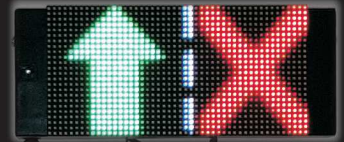

Verkehr sinnvoll leiten. Rote LED-Pfeile zeigen, in dieser Reihe gibt es keine freien Parkplätze, die Einfahrt ist aber erlaubt. Grüne Pfeile führen zu freien Parkflächen. Rote Kreuze zeigen klar und deutlich an, hier ist die Einfahrt verboten. LED-Spuranzeigen auf die Bedürfnisse der Garage abgestimmt.

Welche Fahrspur soll verwendet werden?
Wo ist ein Stellplatz frei und wie gelange ich hin?

LED-Parkleitsysteme sorgen für eine rasche und klare Orientierung. Wo viele Autos unterwegs sind, wird Platz knapp. Effektives Verkehrsmanagement ist notwendig.

Innovative Parkanzeigen werden von ACT individuell gestaltet, höchste Flexibilität ist gewährleistet.

Auch animierte Laufpfeile oder bewegte Infos möglich.

Mehrsprachig mitteilen ...

Bis zu acht Infos gespeichert, über potentialfreie Kontakte auswählen.
Die neuen Super3-Led's können 16,7 Millionen Farben je Bildpunkt anzeigen.
Mit der hohen Auflösung werden Zeichen und Symbole sehr detailgetreu dargestellt.

Die Displays sind auch bei direkter Sonneneinstrahlung perfekt lesbar, ein optionaler Dimmer regelt die effektive Leuchtstärke nach Umgebungshelligkeit in 256 Stufen.

Überkopfanzeigen von ACT sind in vielen modernen Gemeinden als City-Infosystem im Einsatz. Hier werden aktuelle Veranstaltungen und Verkehrsmeldungen angezeigt.